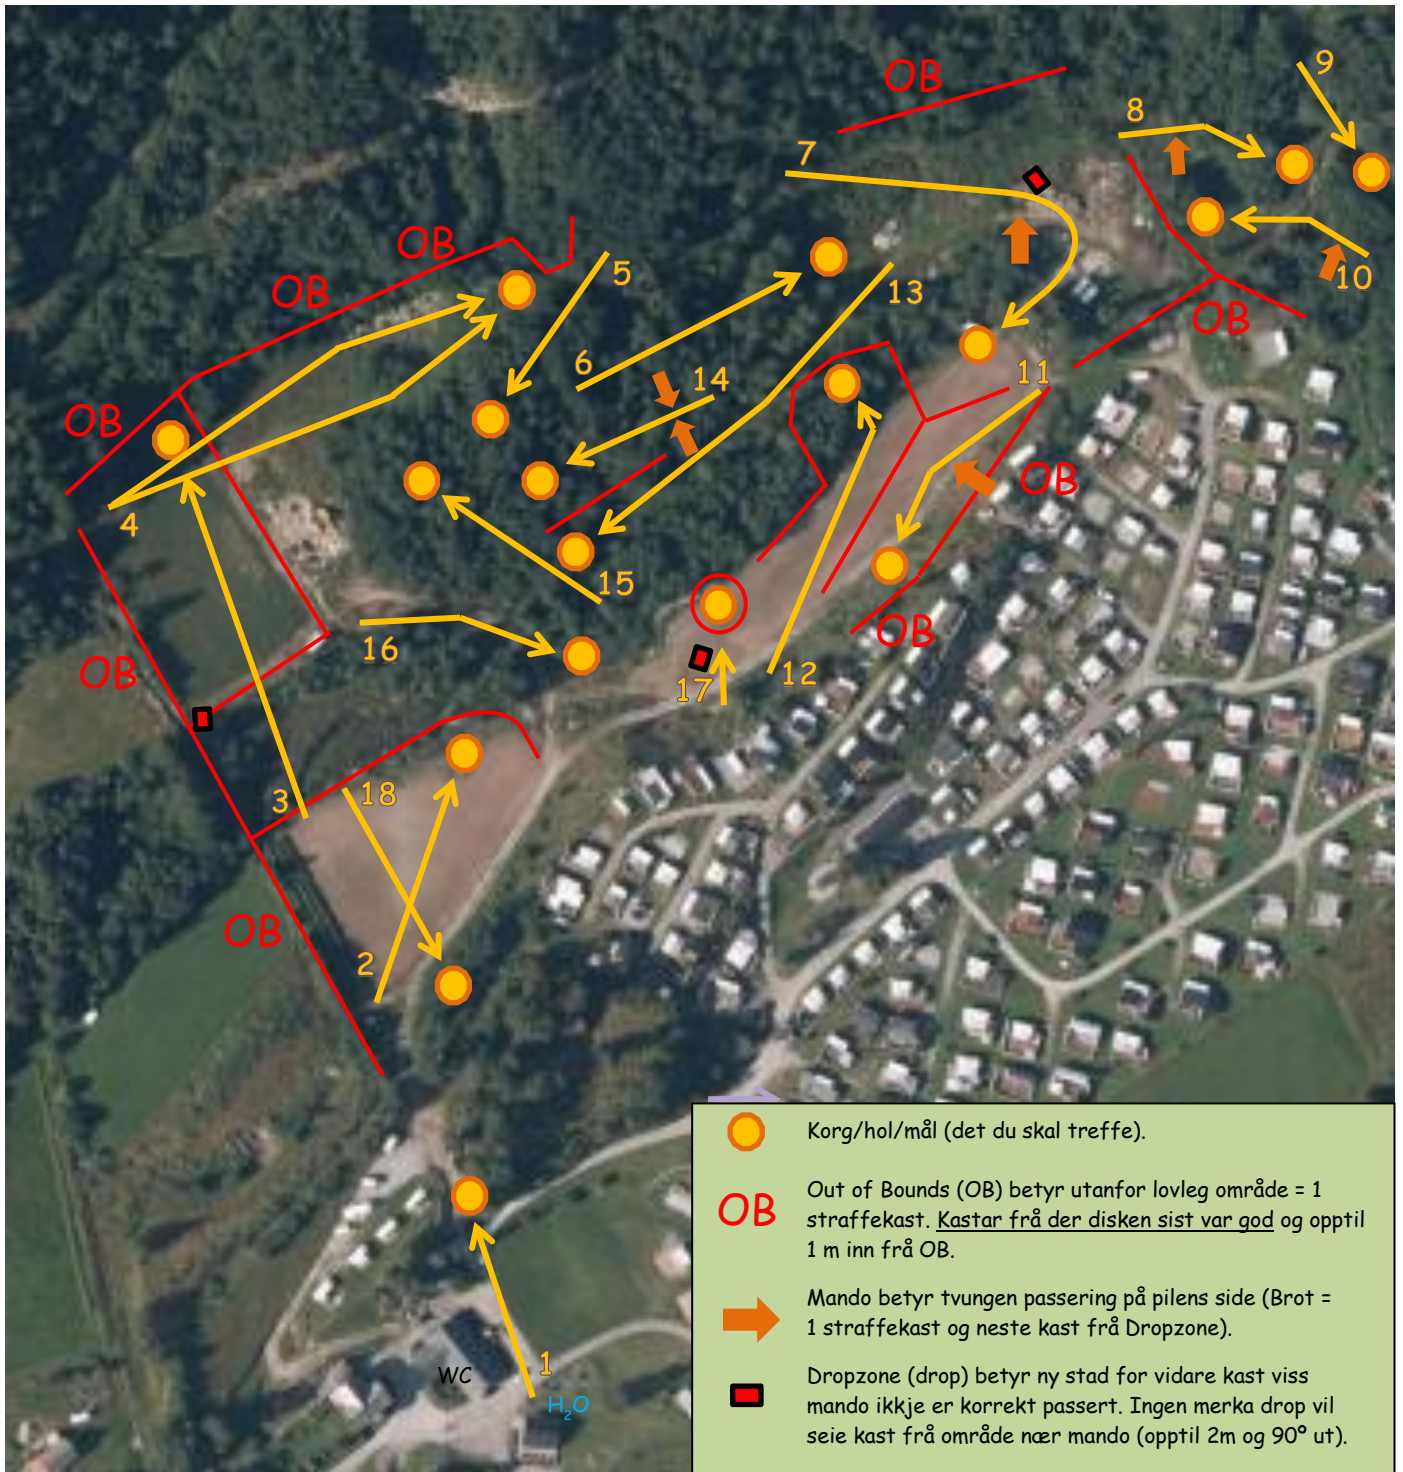

Banekart - Jemtegård Diskgolfbane

Hol	Par	Distanse	Hol	Par	Distanse	Hol	Par	Distanse
1	3	55 m	7	4	125 m	13	4	117 m
2	3	77 m	8	3	55 m	14	3	53 m
3	4	119 m	9	3	71 m	15	3	61 m
4	4	132 m	10	3	69 m	16	3	72 m
5	3	64 m	11	3	69 m	17	3	32 m
6	3	84 m	12	3	93 m	18	3	64 m
Jemtegård Diskgolfbane						Totalt	58	1412 m