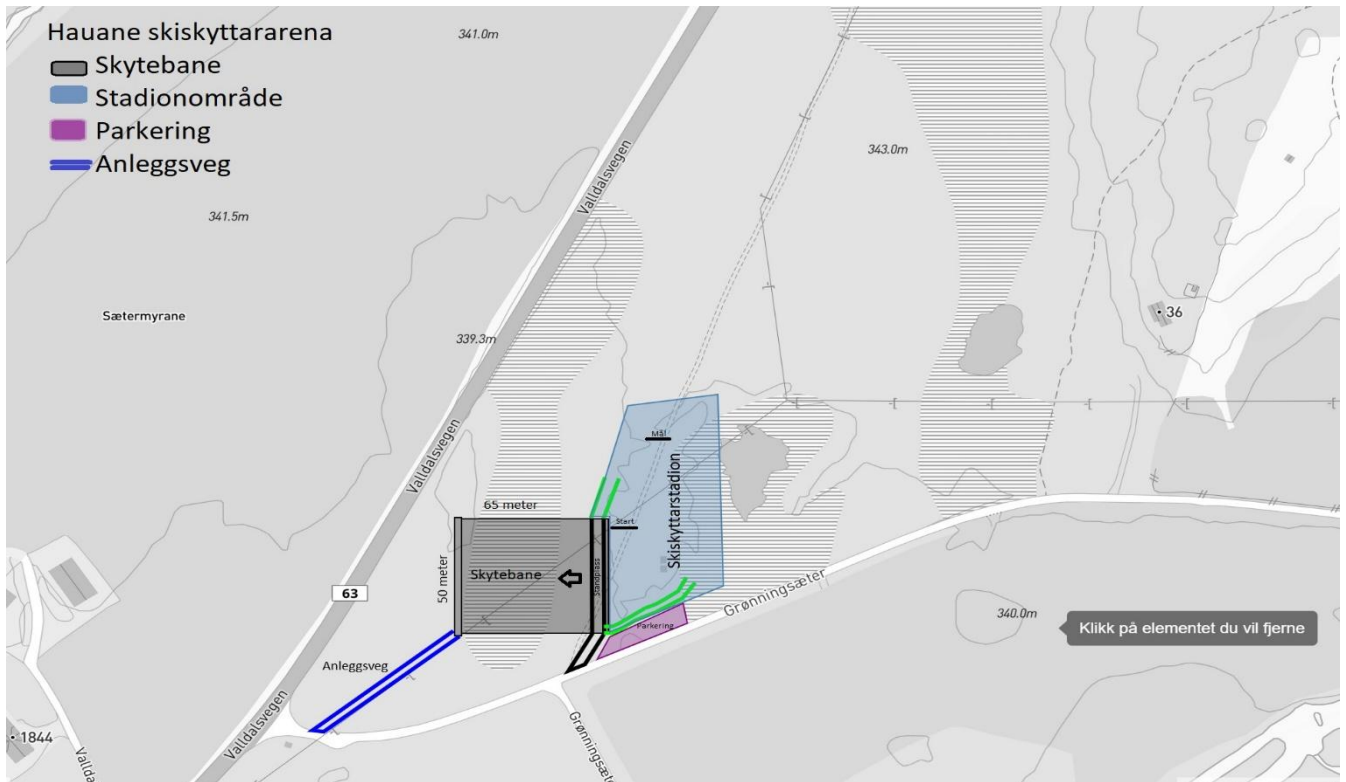

# Arena Hauane

## Skiskyttararena og lysløype/turløype

Kart over Hauane turløype og lysløype. Løypenettet går på egedom 17/2, 16/1-3 og 16/4

Kart over skiskytterarena. Stadion ligg på grunneigar 17/2.

Illustrasjonsfoto skytebane/standplass

Kurvinen skiveanlegg.