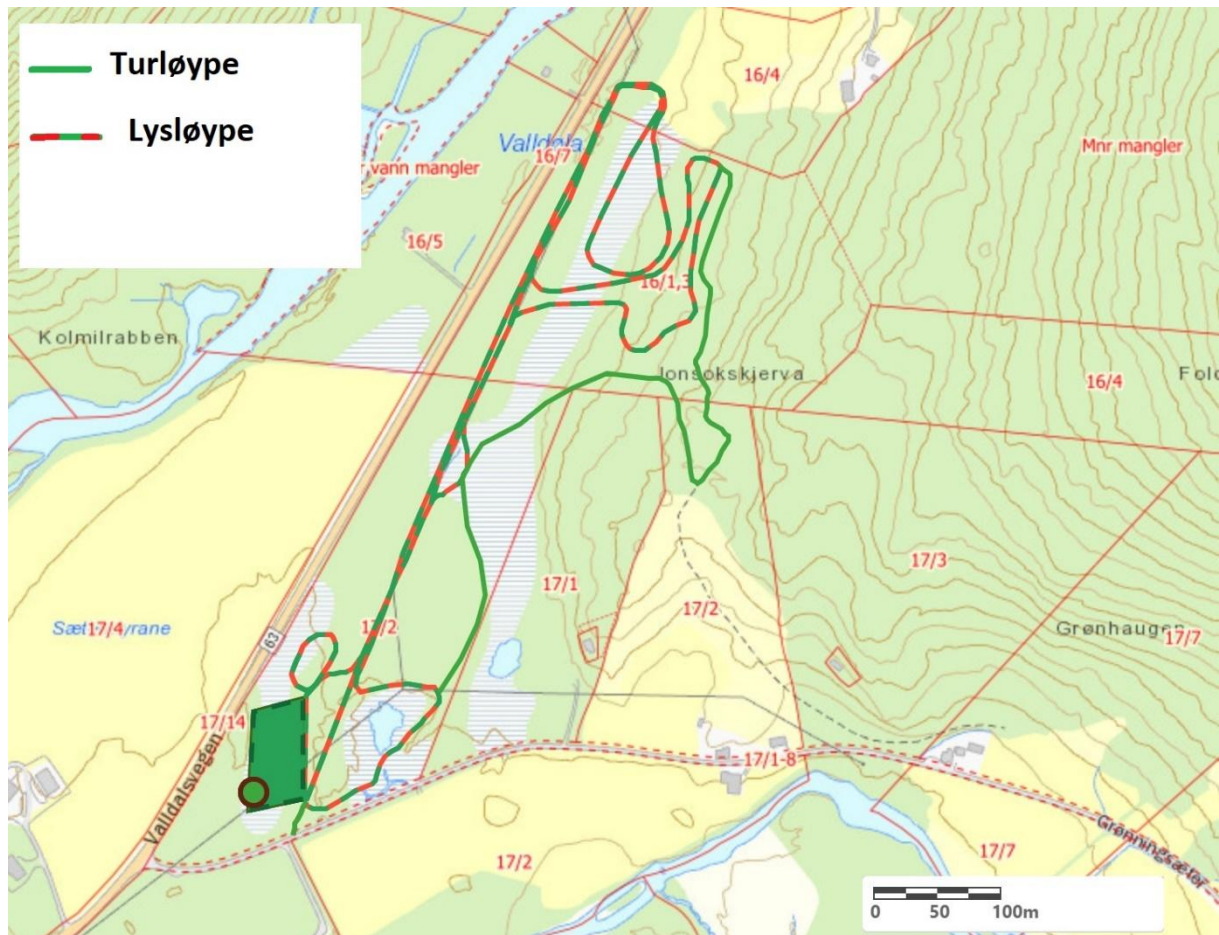

## Skiskyttararena og lysløype/turløype

Kart over Hauane turløype og lysløype. Løypenettet går på egedom 17/2, 16/1-3 og 16/4

Kart over skiskytterarena. Stadion ligg på grunneigar 17/2.

Illustrasjonsfoto skytebane/standplass

Kurvinen skiveanlegg.