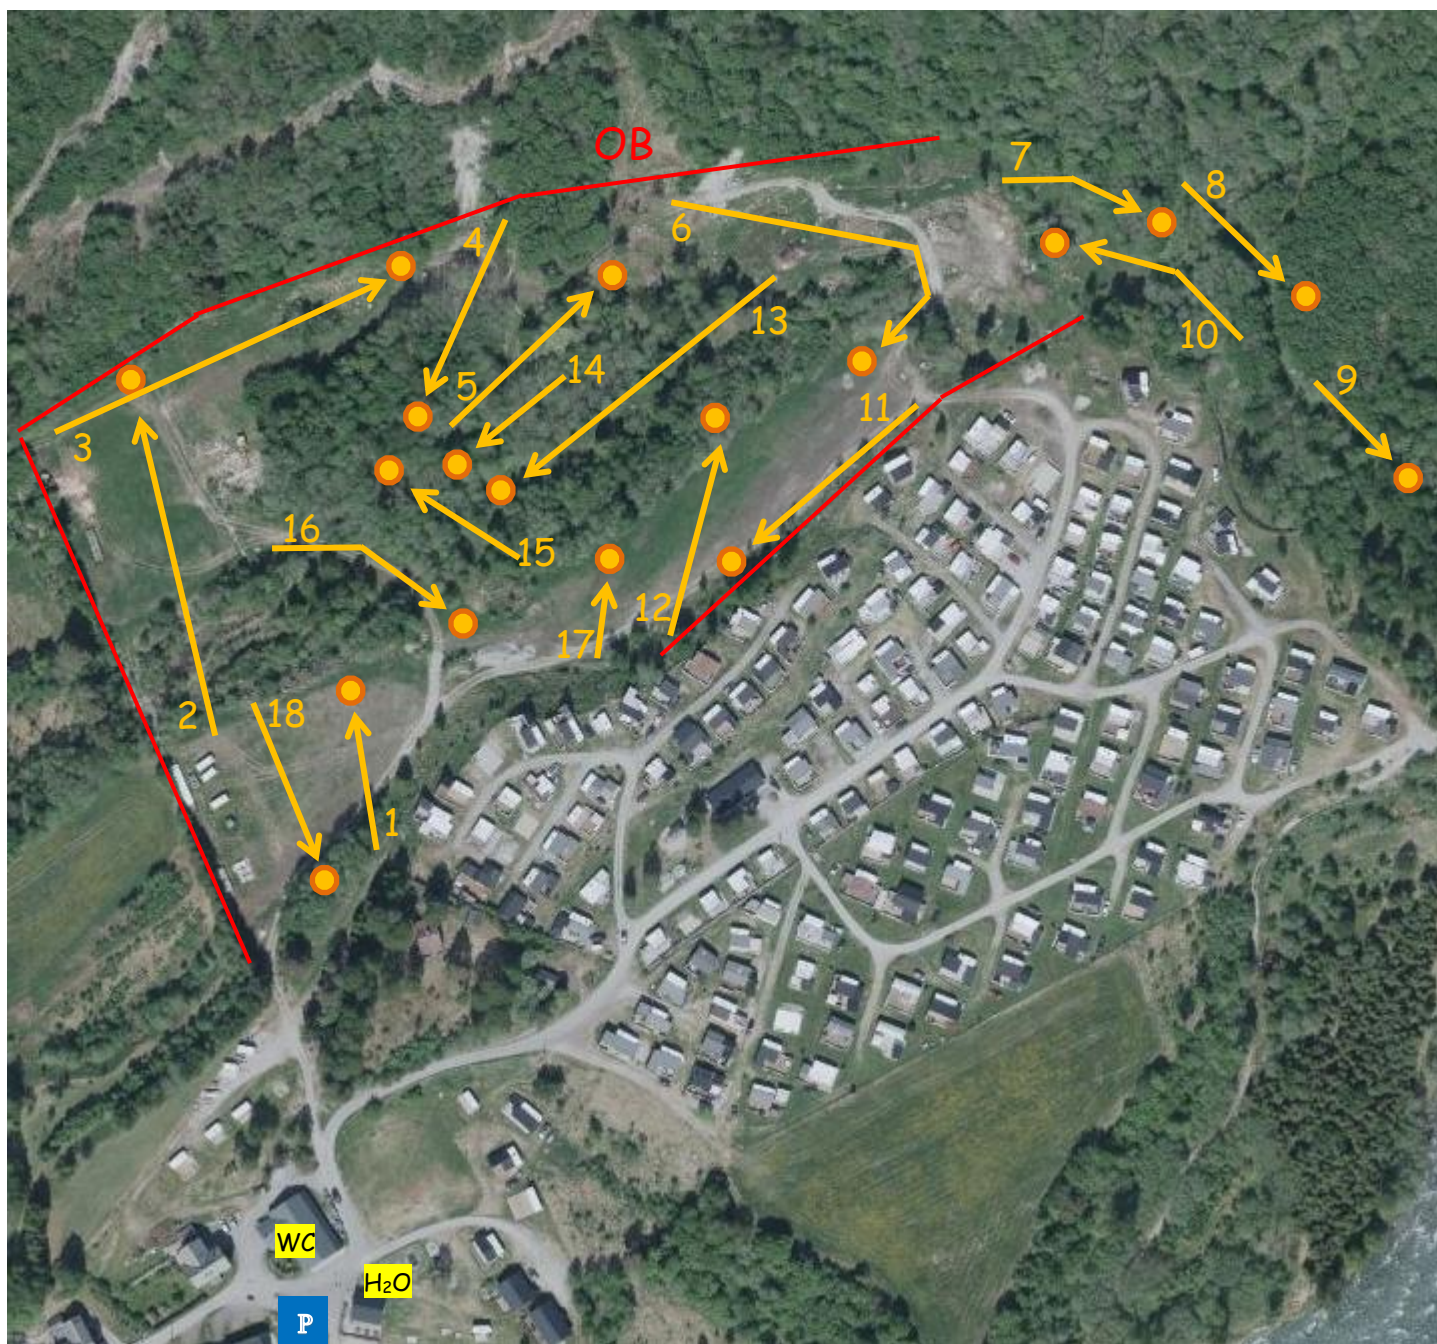

Jemtegård Diskgolfbane

Hol	Par	Distanse	Hol	Par	Distanse	Hol	Par	Distanse
1	3	60 m	7	3	55 m	13	4	117 m
2	4	119 m	8	3	71 m	14	3	53 m
3	4	132 m	9	3	65 m	15	3	61 m
4	3	64 m	10	3	69 m	16	3	72 m
5	3	84 m	11	3	69 m	17	3	32 m
6	4	125 m	12	3	93 m	18	3	64 m
Jemtegård Diskgolfbane						Totalt	58	1405 m